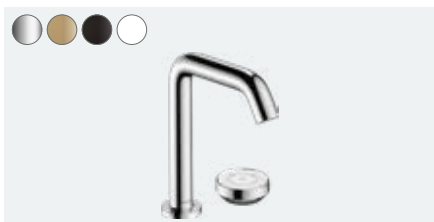

Tectoris S

dvouotvorová umyvadlová baterie 150 CoolStart s odtokovou soupravou
73353000 chrom
73353140 kartáčovaný bronz
73353670 matná černá
73353700 matná bílá

Q2/2023
Q2/2023
Q2/2023
Q2/2023