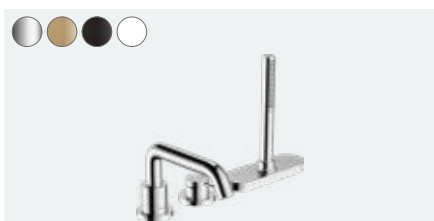

Tectoris S

3-otvorová baterie na okraj vany s jednotkou sBox

# 73447000 chrom	Q2/2023
# 73447140 kartáčovaný bronz	Q2/2023
# 73447670 matná černá	Q2/2023
# 73447700 matná bílá	Q2/2023