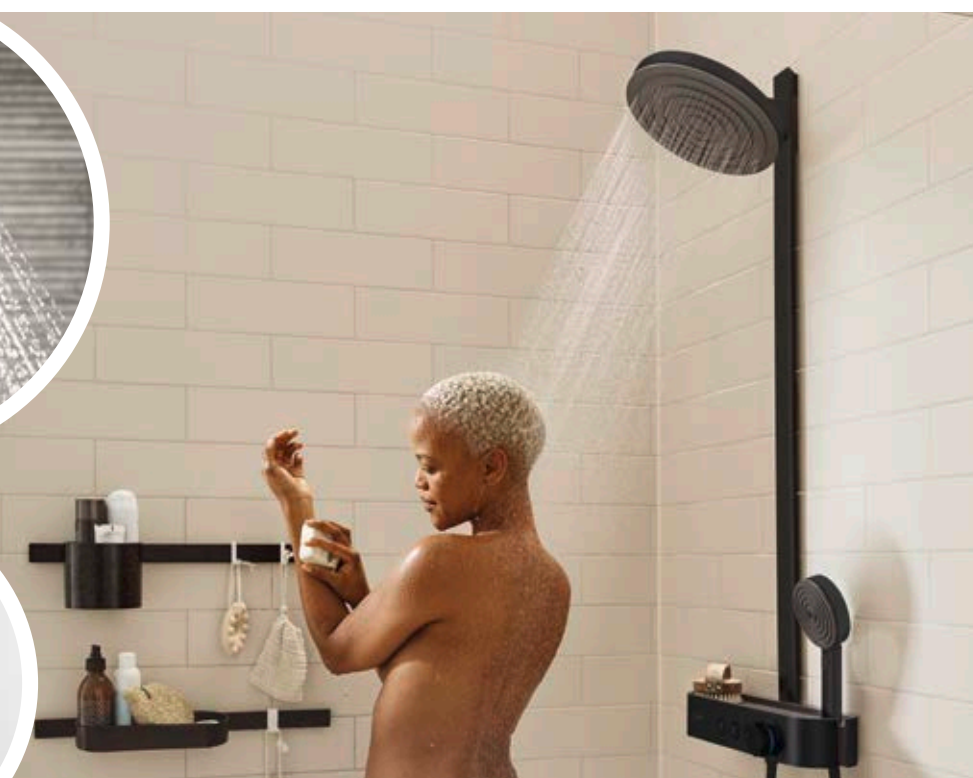

Zvýší váš puls - V DOBRÉM SLOVA SMYSLU

Kulatý nebo hranatý tvar? Volba je na vás! S řadami Pulsify S a Pulsify E vytváříte vzhled svojí koupelny sami a užijete si zážitek při sprchování naprosto podle svého vkusu. Řada Pulsify je díky modernímu a nadčasovému designu opravdovým vyjádřením stylu ve vaší koupelně. Vyzkoušejte to sami – efekt Pulsify pro váš osobní wellness zážitek.

Pulsify S

Velké potěšení při sprchování pro koupelnu jakékoli velikosti

Je úplně jedno, zda je vaše koupelna velká, malá, úzká nebo široká – Pulsify S přináší s ničím nesrovnatelné chvíle uvolnění a pohody. Velký výběr výrobků řady Pulsify S vám nabízí jednotný designový jazyk, který se začlení do každé koupelny a jakéhokoli stylu. Obsáhlý sortiment výrobků tak dokonale doplní i vzhled vaší koupelny.

Dynamický design, jehož dojem nevyprchá

Moderní, kulatý design a nadčasový vzhled předurčují řadu Pulsify S k tomu, aby se stala opravdovou ozdobou vaší koupelny, a nabízí sladěné řešení pro kompletní sprchu – s kulatými horními a ručními sprchami, válcovou nástěnnou tyčí a systémem Showerpipe. Na výběr máte přitom různé povrchové úpravy: chrom, matnou černou, matnou bílou a kartáčovaný bronz.

Více radosti ve sprše díky dalšímu úložnému prostoru

Pulsify S využívá odkládací plochu termostatu jako úložný prostor pro všechny vaše pečující produkty. Pokud by to nestačilo, je tu flexibilní úložný systém WallStoris, který vám nabízí další odkládací plochu ve sladěném designu. Tento flexibilní odkládací systém lze praktickým způsobem nalepit, aniž by bylo třeba vrtat do stěny nebo obkládů. Sestavte si svoji perfektní kombinaci a vychutnejte si požitek ze sprchování.