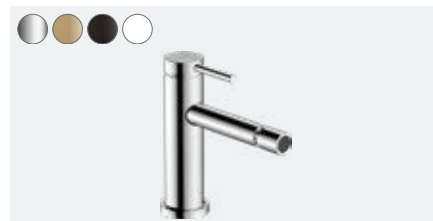

Tectoris S

páková bidetová baterie s odtokovou soupravou s táhlem

# 73201000 chrom	Q2/2023
# 73201140 kartáčovaný bronz	Q2/2023
# 73201670 matná černá	Q2/2023
# 73201700 matná bílá	Q2/2023