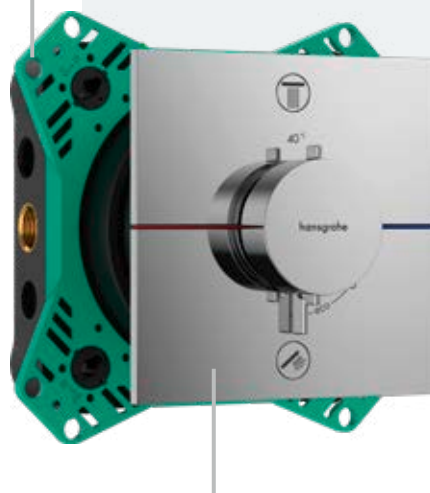

iBox universal 2

Základní těleso pro podomítkové baterie lze nainstalovat ještě flexibilněji a pohodlněji.

ShowerSelect Comfort

Ovládání při sprchování je pohodlné a intuitivní, a to díky minimalistickému podomítkovému termostatu s funkcí Select.

ShowerSelect Comfort stručně a přehledně

- Intuitivní ovládání až čtyř spotřebičů stisknutím tlačítka díky funkci Select
- Plošná kovová tlačítka Select umožňují pohodlné ovládání požadované sprchy
- Pohodlné nastavení teploty díky termostatu s funkcí SafetyStop
- Cílené ovládání množství vody díky funkci Water Flow Control
- Jednoduché čištění díky plochým tlačítkům
- K dostání ve třech tvarech: hranatém, zaobleném a kulatém
- K dostání v pěti povrchových úpravách: chrom, matná černá, matná bílá, kartáčovaný černý chrom a kartáčovaný bronz
- Instalace na základ nového iBoxu universal 2

Jednoduše naskenujte kód
a zjistíte více o modelu
ShowerSelect Comfort.