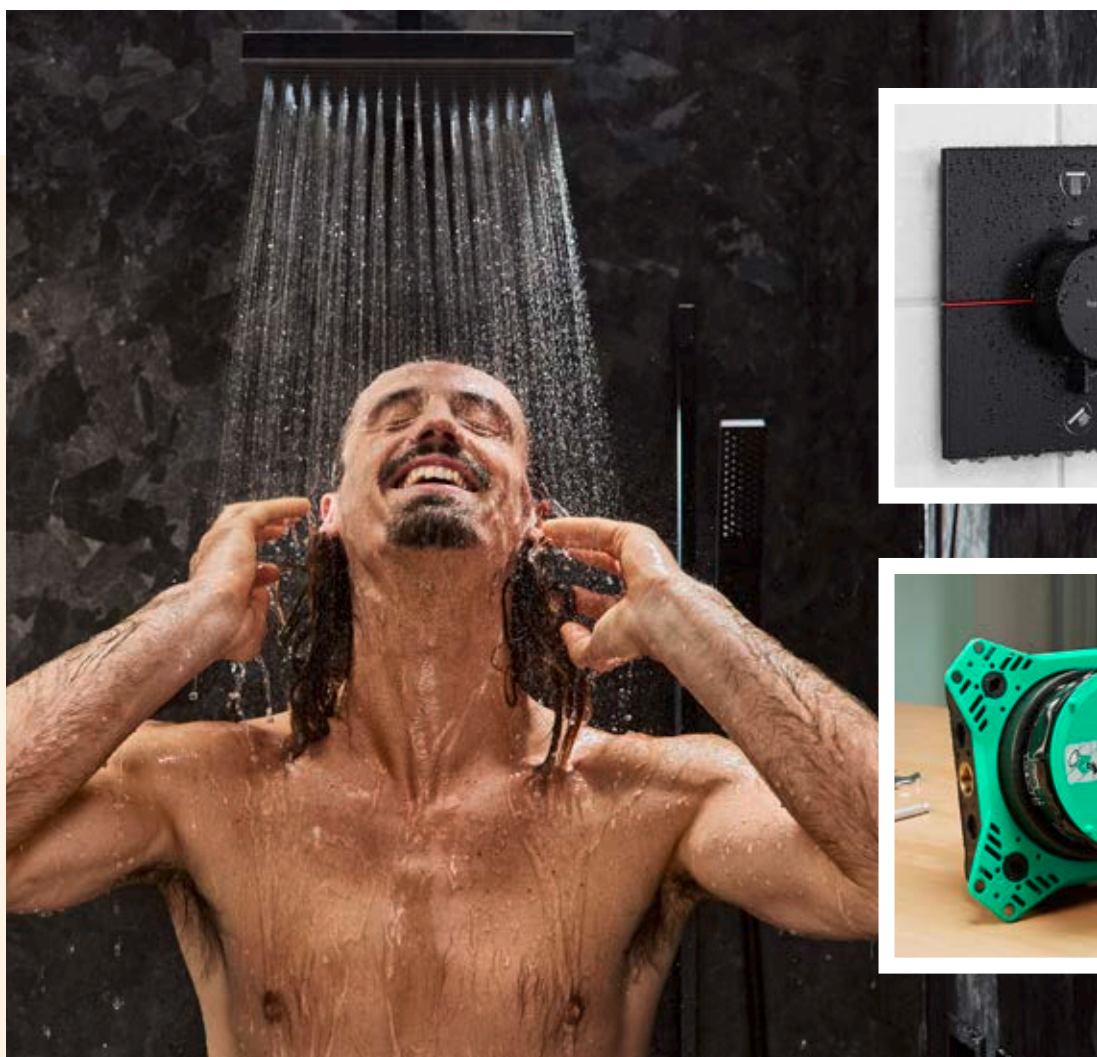

KOUPELNA, která se hodí k vašemu životu.

Jak vypadá vaše koupelna snů? Jaké pocity má vyvolávat? Značka hansgrohe vás svými novými, inspirativními výrobky vybízí k tomu, abyste na tyto otázky našli odpověď.
Svoji odpověď.