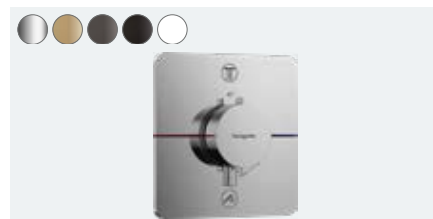

ShowerSelect Comfort Q

Termostat pod omítku pro 2 spotřebiče se zabudovanou bezpečnostní kombinací podle EN1717

- # 15586000 chrom
- # 15586140 kartáčovaný bronz
- # 15586340 kartáčovaný černý chrom
- # 15586670 matná černá
- # 15586700 matná bílá

- Q3/2023
- Q3/2023
- Q3/2023
- Q3/2023
- Q3/2023