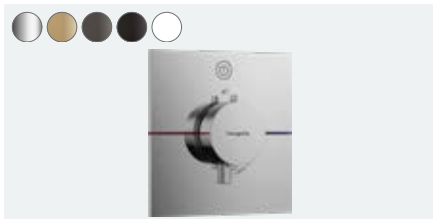

ShowerSelect Comfort E

Termostat pod omítku pro 1 spotřebič

- # 15571000 chrom
- # 15571140 kartáčovaný bronz
- # 15571340 kartáčovaný černý chrom
- # 15571670 matná černá
- # 15571700 matná bílá

- Q3/2023
- Q3/2023
- Q3/2023
- Q3/2023
- Q3/2023