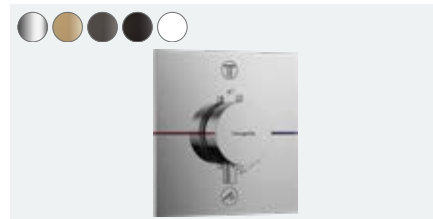

ShowerSelect Comfort E

Termostat pod omítku pro 2 spotřebiče se zabudovanou bezpečnostní kombinací podle EN1717

- # 15578000 chrom
- # 15578140 kartáčovaný bronz
- # 15578340 kartáčovaný černý chrom
- # 15578670 matná černá
- # 15578700 matná bílá

- Q3/2023
- Q3/2023
- Q3/2023
- Q3/2023
- Q3/2023