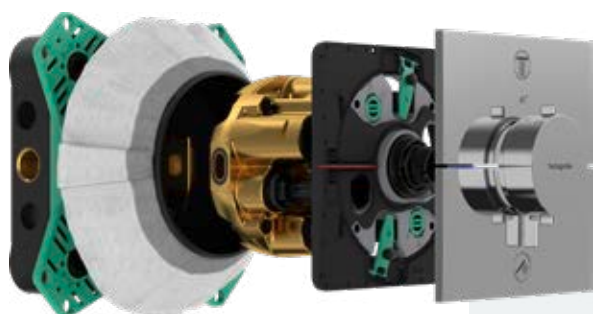

Díky nové posuvné objímce není nutné odřezávání

Více možností upevnění díky novému upevňovacímu kroužku

Menší nutnost korekcí a prevence chyb při montáži díky integrované krabicové vodovázce

Příprava na elektrickou přípojku v podobě 4 možností prázdných trubek (např. do budoucna na vrchní sady, které vyžadují připojení k elektřině)

Vhodné pro standardní rozměry potrubí díky 4 přípojkám Rp 1/2

Velmi dobré tlumení hluku a tepelná izolace díky plášti z pěny EPP (expandovaný polypropylen)

Méně chyb a menší složitost díky rotačně symetrické konstrukci (všechny přípojky jsou stejné)

Běžná instalační hloubka (80 mm - 108 mm)

Snadné vyrovnání s pomocí krytu na omítku se stabilními plochami pro vodováhu

Předmontovaná těsnicí manžeta – zamezuje riziku ztráty

Čelní pohled na iBox universal 2