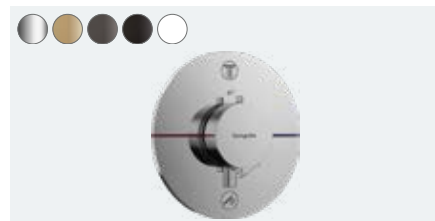

ShowerSelect Comfort S

Termostat pod omítku pro 2 spotřebiče se zabudovanou bezpečnostní kombinací podle EN1717

- # 15556000 chrom
- # 15556140 kartáčovaný bronz
- # 15556340 kartáčovaný černý chrom
- # 15556670 matná černá
- # 15556700 matná bílá

- Q3/2023
- Q3/2023
- Q3/2023
- Q3/2023
- Q3/2023