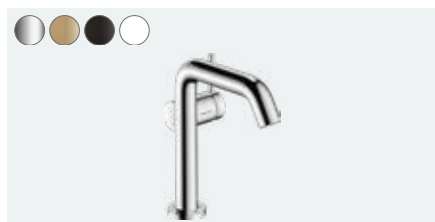

Tectoris S

páková umyvadlová baterie 150 Fine CoolStart s odtokovou soupravou Push-Open
73340000 chrom
73340140 kartáčovaný bronz
73340670 matná černá
73340700 matná bílá

Q2/2023
Q2/2023
Q2/2023
Q2/2023

páková umyvadlová baterie 150 Fine CoolStart bez odtokové soupravy
73341000 chrom
73341140 kartáčovaný bronz
73341670 matná černá
73341700 matná bílá

Q2/2023
Q2/2023
Q2/2023
Q2/2023