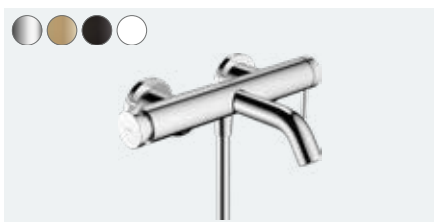

Tectoris S

páková vanová baterie na stěnu

# 73422000 chrom	Q2/2023
# 73422140 kartáčovaný bronz	Q2/2023
# 73422670 matná černá	Q2/2023
# 73422700 matná bílá	Q2/2023