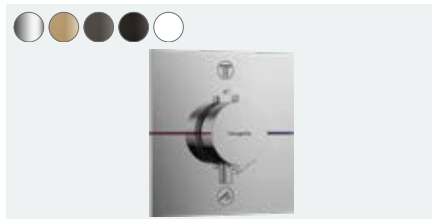

ShowerSelect Comfort E

Termostat pod omítku pro 2 spotřebiče

- # 15572000 chrom
- # 15572140 kartáčovaný bronz
- # 15572340 kartáčovaný černý chrom
- # 15572670 matná černá
- # 15572700 matná bílá

- Q3/2023
- Q3/2023
- Q3/2023
- Q3/2023
- Q3/2023