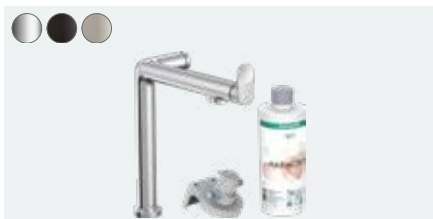

Aqittura M91

FilterSystem 240, 1jet, startovací sada
76802000 chrom
76802670 matná černá
76802800 vzhled nerez