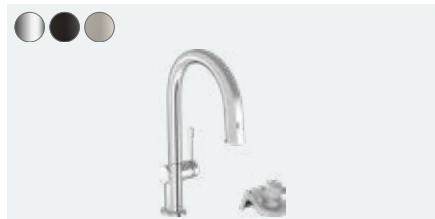

Aqittura M91

FilterSystem 210, vytažitelný výtok, 1jet, sBox, startovací sada
76826000 chrom
76826670 matná černá
76826800 vzhled nerez