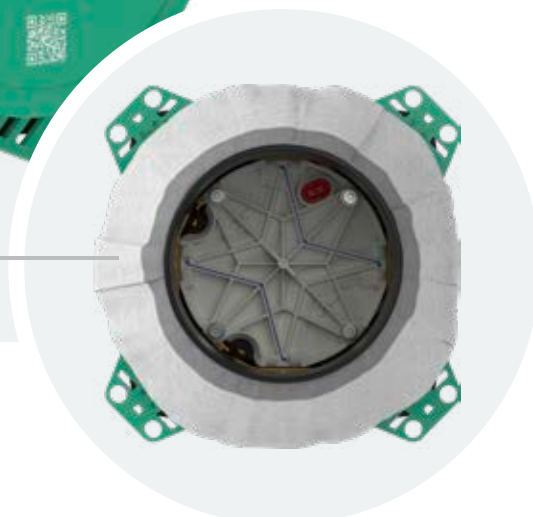

Vhodné pro standardní rozměry potrubí díky 4 přípojkám Rp 1/2

Velmi dobré tlumení hluku a tepelná izolace díky plášti z pěny EPP (expandovaný polypropylen)

Méně chyb a menší složitost díky rotačně symetrické konstrukci (všechny přípojky jsou stejné)

Běžná instalační hloubka (80 mm - 108 mm)

Snadné vyrovnání s pomocí krytu na omítku se stabilními plochami pro vodováhu

Předmontovaná těsnicí manžeta – zamezuje riziku ztráty

Čelní pohled na iBox universal 2