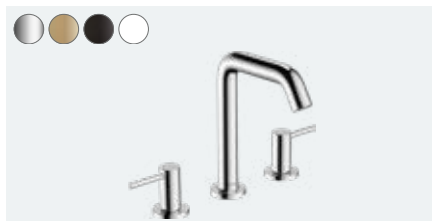

Tectoris S

3-otvorová umyvadlová baterie 150
s odtokovou soupravou Push-Open

# 73330000 chrom	Q2/2023
# 73330140 kartáčovaný bronz	Q2/2023
# 73330670 matná černá	Q2/2023
# 73330700 matná bílá	Q2/2023