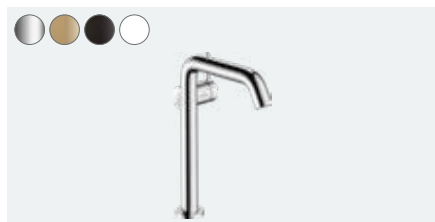

Tectoris S

páková umyvadlová baterie 240 Fine CoolStart pro umyvadlové mísy s odtokovou soupravou Push-Open
73370000 chrom
73370140 kartáčovaný bronz
73370670 matná černá
73370700 matná bílá

Q2/2023
Q2/2023
Q2/2023
Q2/2023

páková umyvadlová baterie 240 Fine CoolStart pro umyvadlové mísy bez odtokové soupravy
73372000 chrom
73372140 kartáčovaný bronz
73372670 matná černá
73372700 matná bílá

Q2/2023
Q2/2023
Q2/2023
Q2/2023