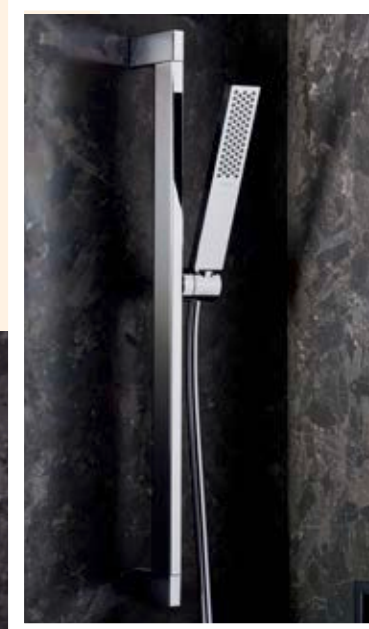

Pulsify E

Potěšení ze sprchování v té nejryzejší podobě

Objevte Pulsify E: tento sprchový systém vám nabízí plný komfort proudu PowderRain s minimalistickým vzhledem, který podtrhne váš individuální styl. Vytvořte si sprchu zcela podle svých představ a proměňte svoji koupelnu v něco mnohem více.

Jedinečný a působivý design

Ikonický kubický design podtrhuje charakter řady Pulsify E a promění sprchový systém v opravdovou ozdobu každé koupelny. Hlavním charakteristickým rysem celé řady je čistota tvarů, a to i v těch nejmenších detailech. Povrchové úpravy v chromu, matné černé, matné bílé a kartáčovaném bronzu vytvářejí mimořádné akcenty.

Všechno je otázka stylu. Vašeho stylu.

Velký výběr výrobků řady Pulsify E vám nabízí jednotný designový jazyk, od horních a ručních sprch, přes nástěnné tyče a ramena sprchy. Náš rozsáhlý sortiment výrobků je přesně to, co potřebujete, abyste dodali své individuálně vytvořené koupelně dokonalý vzhled.